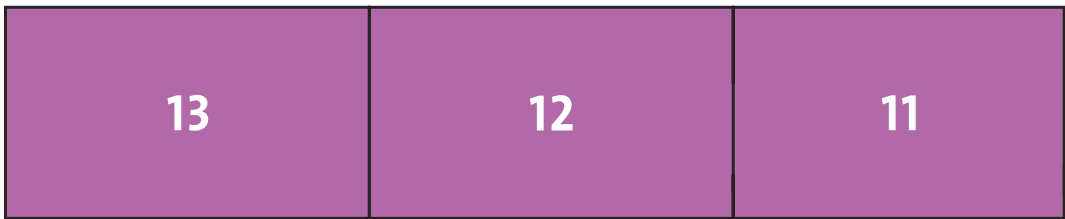

# HOW TO FIND US HIER FINDEN SIE UNS

NORD 1  
NORTH 1  
 

Hapro Technik GmbH  
Stand J55, Halle 14

WEST 2

← OST 3  
EAST 3

WEST 1

  
SÜD 1  
SOUTH 1

Visit us at  
EuroBLECH 2018!